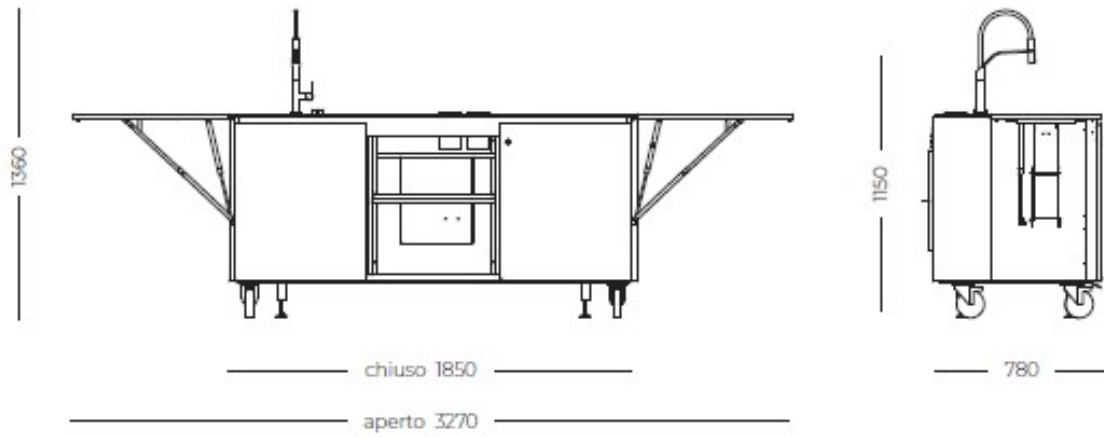

DESSINS TECHNIQUES